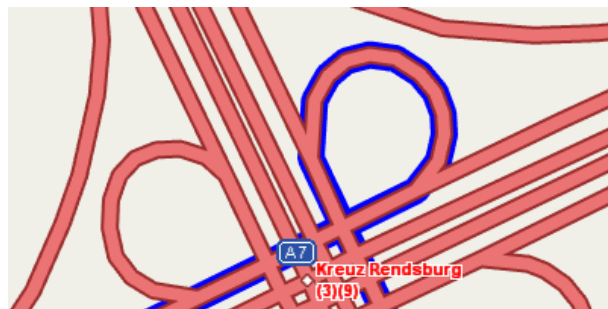

## Statistik

Route von: , neumünster (D)

nach: walter-zeidler-strasse 19, osterrönfeld (D)

Distanz: 39.77 km | Dauer: ca. 31 Minuten

Routenbeschreibung					
	Zeit	km	Anweisung	Straße	Wegpunkt
1	20:47	0.00	 Abfahrt von Kuhberg	Kuhberg	Neumünster
					
2	20:47	0.00	 Rechts abbiegen auf Christianstr., Straßenverlauf folgen für 1,38 km	Christianstr.	Neumünster
					
3	20:49	1.38	 Links abbiegen auf Ilsahl (B430), Straßenverlauf folgen für 1,62 km	Ilsahl (B430)	Neumünster
					
4	20:51	3.00	 Rechts abbiegen auf Rendsburger Str., Straßenverlauf folgen für 3,94 km	Rendsburger Str.	Neumünster
					
5	20:55	6.94	 Rechts abbiegen auf A7, Straßenverlauf folgen für 5,55 km	A7	AS Neumünster-Nord (13)

6 20:58 12.49  Bei Autobahndreieck Dreieck Bordesholm (12) links A7 halten auf A7 Richtung Flensburg, Straßenverlauf folgen für 20,42 km

AD Dreieck Bordesholm (12)

7 21:10 32.92  Bei Autobahnkreuz Kreuz Rendsburg (3)(9) Richtung A210 A210 auffahren, Straßenverlauf folgen für 0,51 km

AK Kreuz Rendsburg (3)(9)

8 21:11 33.43  Bei Autobahnkreuz Kreuz Rendsburg (3)(9) die Autobahn Richtung A210 verlassen, Straßenverlauf folgen für 5,37 km

AK Kreuz Rendsburg (3)(9)

9 21:15 38.79  Bei die Autobahn Richtung verlassen, Straßenverlauf folgen für 0,16 km

10 21:16 38.95  Links abbiegen auf , Straßenverlauf folgen für 0,28 km

11 21:16 39.23  Links abbiegen auf Am Kamp, Straßenverlauf folgen Am Kamp Osterrönfeld für 0,27 km

12 21:16 39.50  Links abbiegen auf Walter-Zeidler-Str., Straßenverlauf folgen für 0,27 km Walter-Zeidler-Str. Osterrönfeld