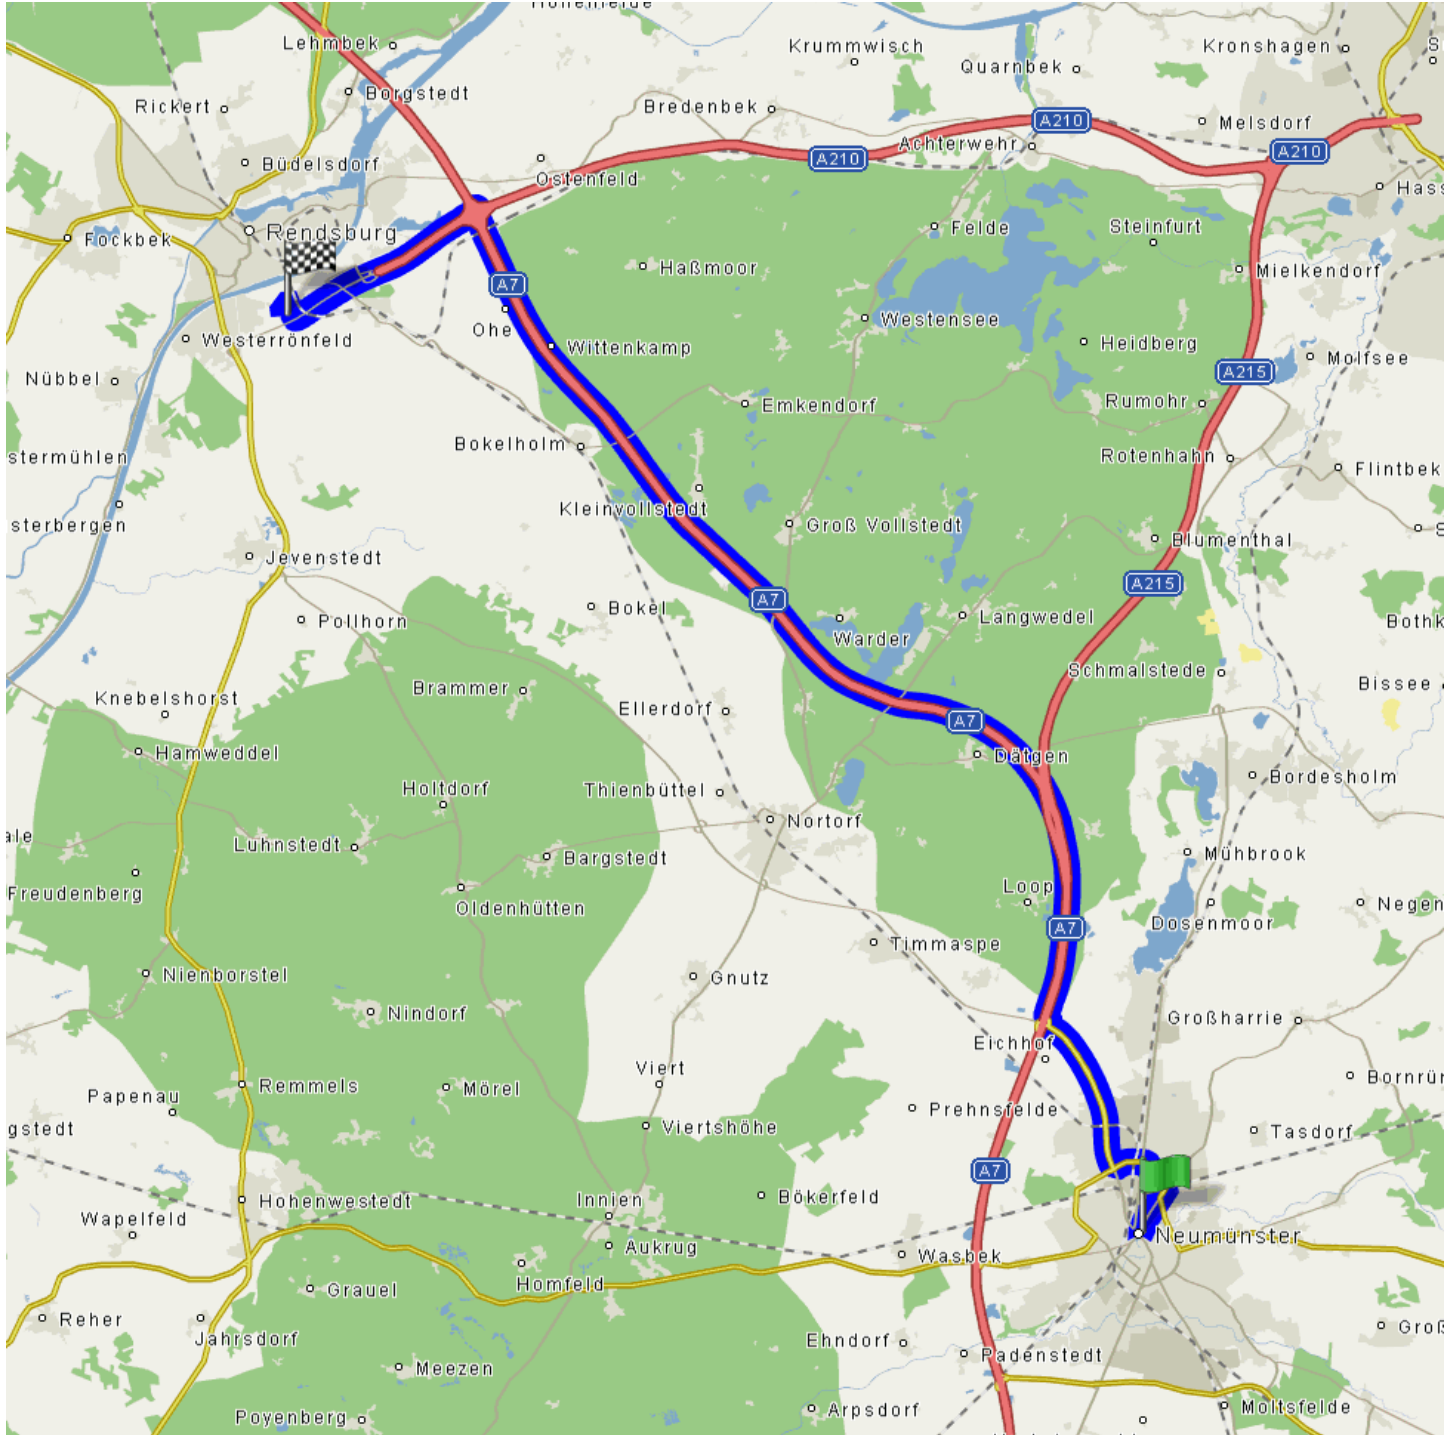

# Ihre Route

## Statistik

Route von: , neumünster (D)

nach: walter-zeidler-strasse 19, osterrönfeld (D)

Distanz: 39.77 km | Dauer: ca. 31 Minuten

Routenbeschreibung					
	Zeit	km	Anweisung	Straße	Wegpunkt
1	20:47	0.00	 Abfahrt von Kuhberg	Kuhberg	Neumünster
					
2	20:47	0.00	 Rechts abbiegen auf Christianstr., Straßenverlauf folgen für 1,38 km	Christianstr.	Neumünster
					
3	20:49	1.38	 Links abbiegen auf Ilsahl (B430), Straßenverlauf folgen für 1,62 km	Ilsahl (B430)	Neumünster
					
4	20:51	3.00	 Rechts abbiegen auf Rendsburger Str., Straßenverlauf folgen für 3,94 km	Rendsburger Str.	Neumünster
					
5	20:55	6.94	 Rechts abbiegen auf A7, Straßenverlauf folgen für 5,55 km	A7	AS Neumünster-Nord (13)

6 20:58 12.49  Bei Autobahndreieck Dreieck Bordesholm (12) links A7 halten auf A7 Richtung Flensburg, Straßenverlauf folgen für 20,42 km

AD Dreieck Bordesholm (12)

7 21:10 32.92  Bei Autobahnkreuz Kreuz Rendsburg (3)(9) Richtung A210 A210 auffahren, Straßenverlauf folgen für 0,51 km

AK Kreuz Rendsburg (3)(9)

8 21:11 33.43  Bei Autobahnkreuz Kreuz Rendsburg (3)(9) die Autobahn Richtung A210 verlassen, Straßenverlauf folgen für 5,37 km

AK Kreuz Rendsburg (3)(9)

9 21:15 38.79  Bei die Autobahn Richtung verlassen, Straßenverlauf folgen für 0,16 km