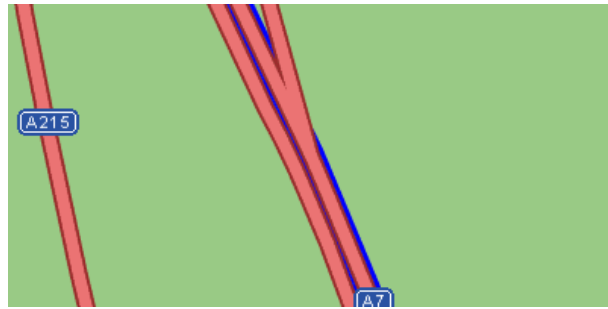

## Statistik

Route von: , neumünster (D)

nach: walter-zeidler-strasse 19, osterrönfeld (D)

Distanz: 39.77 km | Dauer: ca. 31 Minuten

Routenbeschreibung					
	Zeit	km	Anweisung	Straße	Wegpunkt
1	20:47	0.00	 Abfahrt von Kuhberg	Kuhberg	Neumünster
					
2	20:47	0.00	 Rechts abbiegen auf Christianstr., Straßenverlauf folgen für 1,38 km	Christianstr.	Neumünster
					
3	20:49	1.38	 Links abbiegen auf Ilsahl (B430), Straßenverlauf folgen für 1,62 km	Ilsahl (B430)	Neumünster
					
4	20:51	3.00	 Rechts abbiegen auf Rendsburger Str., Straßenverlauf folgen für 3,94 km	Rendsburger Str.	Neumünster
					
5	20:55	6.94	 Rechts abbiegen auf A7, Straßenverlauf folgen für 5,55 km	A7	AS Neumünster-Nord (13)

6 20:58 12.49  Bei Autobahndreieck Dreieck Bordesholm (12) links A7 halten auf A7 Richtung Flensburg, Straßenverlauf folgen für 20,42 km

AD Dreieck Bordesholm (12)

7 21:10 32.92  Bei Autobahnkreuz Kreuz Rendsburg (3)(9) Richtung A210 A210 auffahren, Straßenverlauf folgen für 0,51 km

AK Kreuz Rendsburg (3)(9)

8 21:11 33.43  Bei Autobahnkreuz Kreuz Rendsburg (3)(9) die Autobahn Richtung A210 verlassen, Straßenverlauf folgen für 5,37 km

AK Kreuz Rendsburg (3)(9)

9 21:15 38.79  Bei die Autobahn Richtung verlassen, Straßenverlauf folgen für 0,16 km