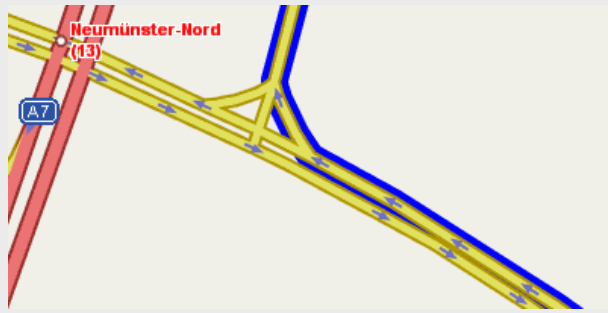

## Statistik

Route von: , neumünster (D)

nach: walter-zeidler-strasse 19, osterrönfeld (D)

Distanz: 39.77 km | Dauer: ca. 31 Minuten

Routenbeschreibung					
	Zeit	km	Anweisung	Straße	Wegpunkt
1	20:47	0.00	 Abfahrt von Kuhberg	Kuhberg	Neumünster
					
2	20:47	0.00	 Rechts abbiegen auf Christianstr., Straßenverlauf folgen für 1,38 km	Christianstr.	Neumünster
					
3	20:49	1.38	 Links abbiegen auf Ilsahl (B430), Straßenverlauf folgen für 1,62 km	Ilsahl (B430)	Neumünster
					
4	20:51	3.00	 Rechts abbiegen auf Rendsburger Str., Straßenverlauf folgen für 3,94 km	Rendsburger Str.	Neumünster
					
5	20:55	6.94	 Rechts abbiegen auf A7, Straßenverlauf folgen für 5,55 km	A7	AS Neumünster-Nord (13)

6 20:58 12.49  Bei Autobahndreieck Dreieck Bordesholm (12) links A7 halten auf A7 Richtung Flensburg, Straßenverlauf folgen für 20,42 km

AD Dreieck Bordesholm (12)

7 21:10 32.92  Bei Autobahnkreuz Kreuz Rendsburg (3)(9) Richtung A210 A210 auffahren, Straßenverlauf folgen für 0,51 km

AK Kreuz Rendsburg (3)(9)

8 21:11 33.43  Bei Autobahnkreuz Kreuz Rendsburg (3)(9) die Autobahn Richtung A210 verlassen, Straßenverlauf folgen für 5,37 km

AK Kreuz Rendsburg (3)(9)

9 21:15 38.79  Bei die Autobahn Richtung verlassen, Straßenverlauf folgen für 0,16 km

10 21:16 38.95  Links abbiegen auf , Straßenverlauf folgen für 0,28 km

11 21:16 39.23  Links abbiegen auf Am Kamp, Straßenverlauf folgen Am Kamp Osterrönfeld für 0,27 km

12 21:16 39.50  Links abbiegen auf Walter-Zeidler-Str., Straßenverlauf folgen für 0,27 km Walter-Zeidler-Str. Osterrönfeld