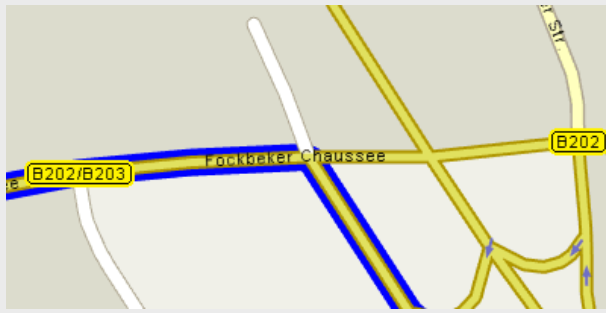

## Statistik

Route von: , heide (D)

nach: walter-zeidler-strasse 19, osterrönfeld (D)

Distanz: 49.27 km | Dauer: ca. 50 Minuten

## Routenbeschreibung

	Zeit	km		Anweisung	Straße	Wegpunkt
1	20:49	0.00		Abfahrt von Husumer Str.	Husumer Str.	Heide
						
2	20:49	0.00		Links abbiegen auf Markt (B203), Straßenverlauf folgen für 4,63 km	Markt (B203)	Heide
						
3	20:55	4.63		Den Kreisel an der 2. Ausfahrt Richtung Rendsburger Str. (B203) verlassen, Straßenverlauf folgen für 34,81 km	Rendsburger Str. (B203)	Rendsburger Str.
						
4	21:27	39.44		Rechts abbiegen auf Rendsburger Str. (B202/B203), Straßenverlauf folgen für 2,08 km	Rendsburger Str. (B202/B203)	Fockbek
						
5	21:30	41.52		Rechts abbiegen auf B77/B202, Straßenverlauf folgen für 0,29 km	B77/B202	Rendsburg