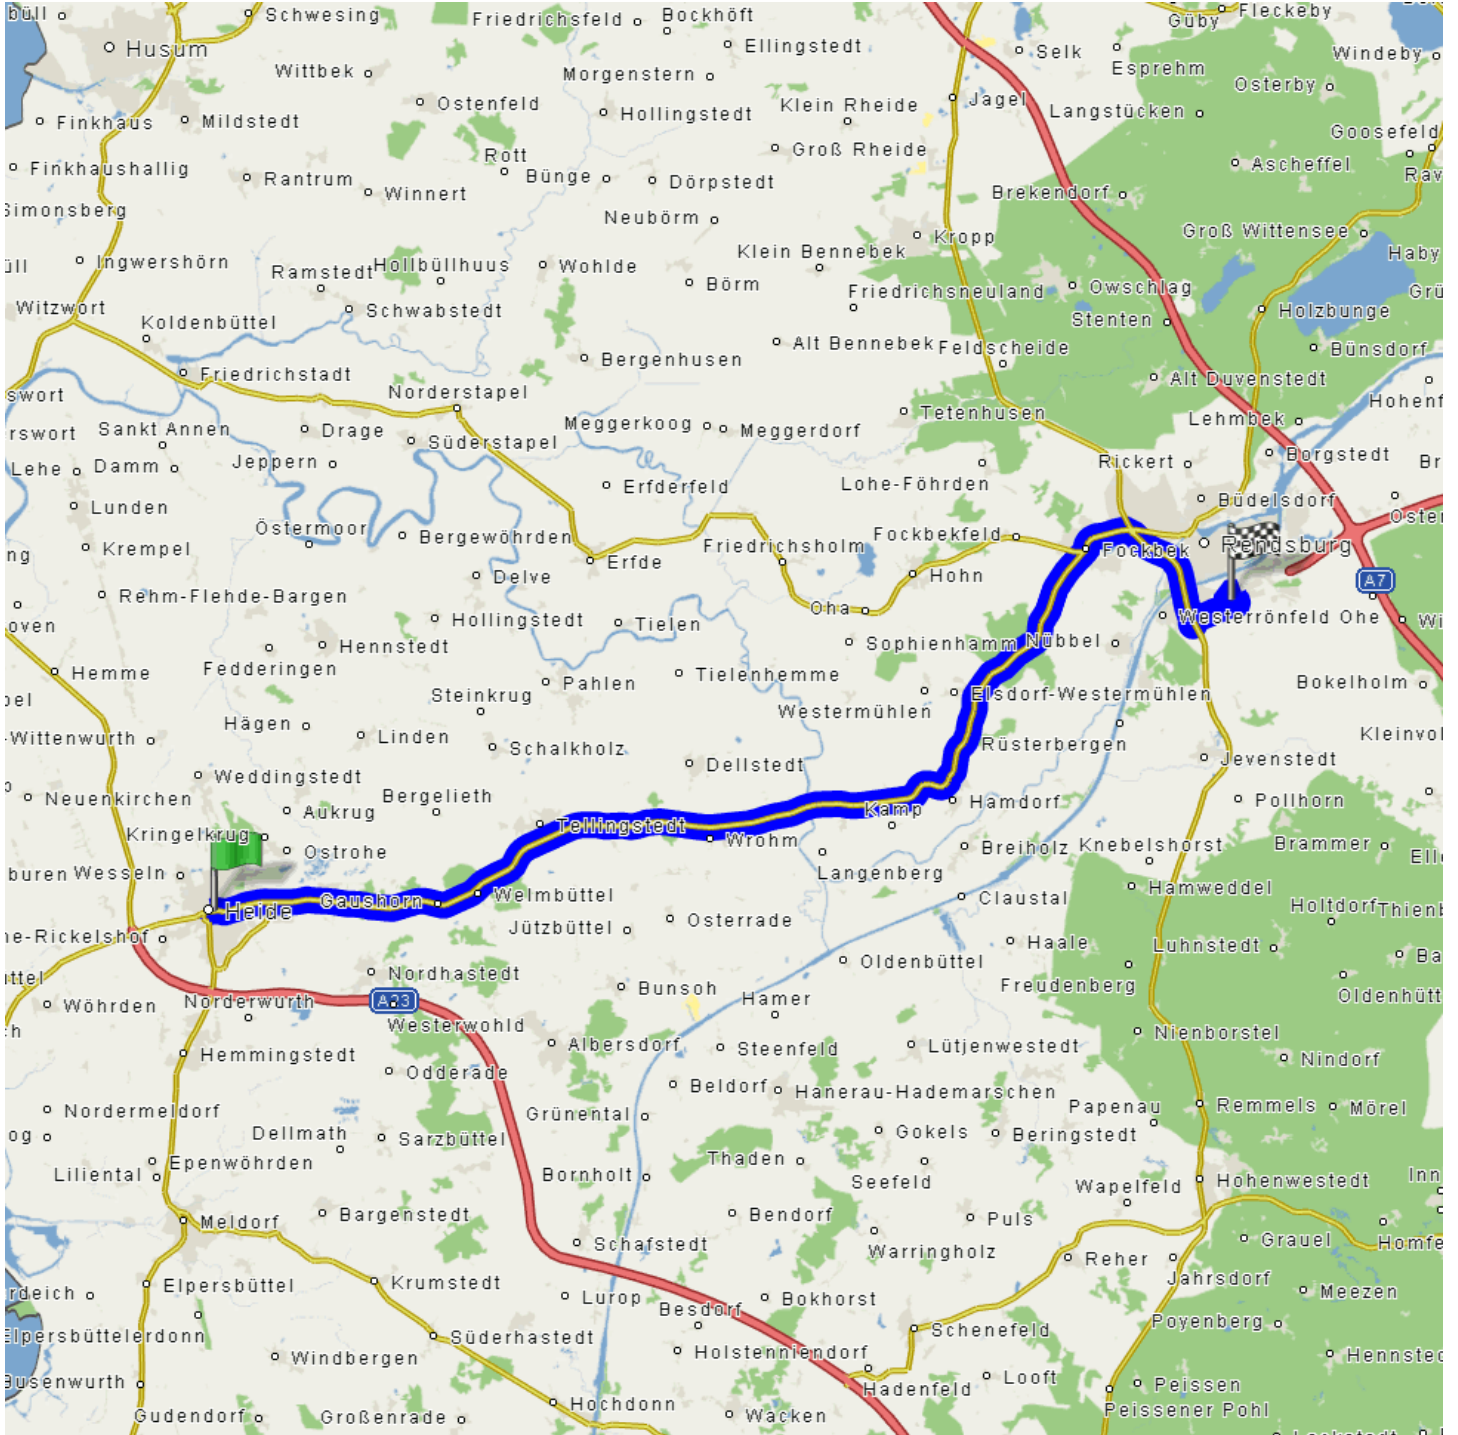

# Ihre Route

## Statistik

Route von: , heide (D)

nach: walter-zeidler-strasse 19, osterrönfeld (D)

Distanz: 49.27 km | Dauer: ca. 50 Minuten

## Routenbeschreibung

	Zeit	km		Anweisung	Straße	Wegpunkt
1	20:49	0.00		Abfahrt von Husumer Str.	Husumer Str.	Heide
						
2	20:49	0.00		Links abbiegen auf Markt (B203), Straßenverlauf folgen für 4,63 km	Markt (B203)	Heide
						
3	20:55	4.63		Den Kreisel an der 2. Ausfahrt Richtung Rendsburger Str. (B203) verlassen, Straßenverlauf folgen für 34,81 km	Rendsburger Str. (B203)	Rendsburger Str.
						
4	21:27	39.44		Rechts abbiegen auf Rendsburger Str. (B202/B203), Straßenverlauf folgen für 2,08 km	Rendsburger Str. (B202/B203)	Fockbek
						
5	21:30	41.52		Rechts abbiegen auf B77/B202, Straßenverlauf folgen für 0,29 km	B77/B202	Rendsburg

9 21:37 48.07  Bei die Autobahn Richtung verlassen, Straßenverlauf folgen für 0,66 km

10 21:37 48.73  Links abbiegen auf Am Kamp, Straßenverlauf folgen Am Kamp Osterrönfeld für 0,27 km

11 21:38 49.00  Links abbiegen auf Walter-Zeidler-Str., Straßenverlauf folgen für 0,27 km Walter-Zeidler-Str. Osterrönfeld