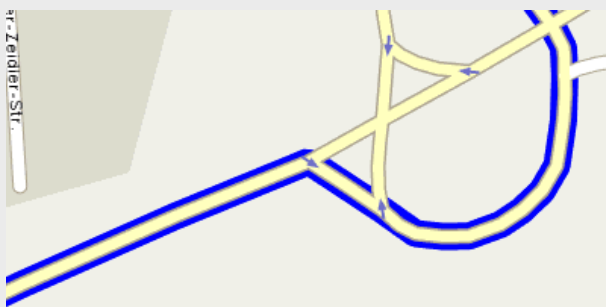

## Routenbeschreibung

	Zeit	km		Anweisung	Straße	Wegpunkt
1	20:49	0.00		Abfahrt von Husumer Str.	Husumer Str.	Heide
						
2	20:49	0.00		Links abbiegen auf Markt (B203), Straßenverlauf folgen für 4,63 km	Markt (B203)	Heide
						
3	20:55	4.63		Den Kreisel an der 2. Ausfahrt Richtung Rendsburger Str. (B203) verlassen, Straßenverlauf folgen für 34,81 km	Rendsburger Str. (B203)	Rendsburger Str.
						
4	21:27	39.44		Rechts abbiegen auf Rendsburger Str. (B202/B203), Straßenverlauf folgen für 2,08 km	Rendsburger Str. (B202/B203)	Fockbek
						
5	21:30	41.52		Rechts abbiegen auf B77/B202, Straßenverlauf folgen für 0,29 km	B77/B202	Rendsburg

6 21:30 41.82  Rechts abbiegen auf B77/B202, Straßenverlauf folgen für 4,26 km B77/B202 Rendsburg

7 21:35 46.08  Die Bundesstraße verlassen, Straßenverlauf folgen (B202) für 0,21 km

8 21:35 46.29  Bei rechts halten auf (B202), Straßenverlauf folgen (B202) für 1,77 km

9 21:37 48.07  Bei die Autobahn Richtung verlassen, Straßenverlauf folgen für 0,66 km

10 21:37 48.73  Links abbiegen auf Am Kamp, Straßenverlauf folgen Am Kamp Osterrönfeld für 0,27 km

11 21:38 49.00  Links abbiegen auf Walter-Zeidler-Str., Straßenverlauf folgen für 0,27 km Walter-Zeidler-Str. Osterrönfeld