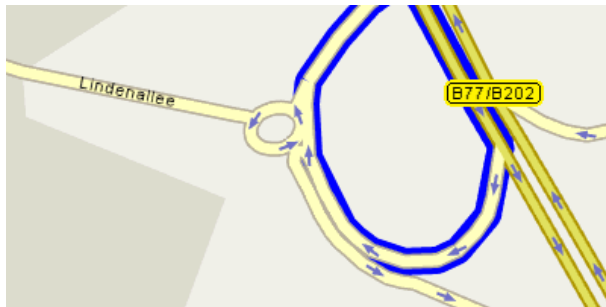

## Statistik

Route von: , heide (D)

nach: walter-zeidler-strasse 19, osterrönfeld (D)

Distanz: 49.27 km | Dauer: ca. 50 Minuten

## Routenbeschreibung

	Zeit	km		Anweisung	Straße	Wegpunkt
1	20:49	0.00		Abfahrt von Husumer Str.	Husumer Str.	Heide
						
2	20:49	0.00		Links abbiegen auf Markt (B203), Straßenverlauf folgen für 4,63 km	Markt (B203)	Heide
						
3	20:55	4.63		Den Kreisel an der 2. Ausfahrt Richtung Rendsburger Str. (B203) verlassen, Straßenverlauf folgen für 34,81 km	Rendsburger Str. (B203)	Rendsburger Str.
						
4	21:27	39.44		Rechts abbiegen auf Rendsburger Str. (B202/B203), Straßenverlauf folgen für 2,08 km	Rendsburger Str. (B202/B203)	Fockbek
						
5	21:30	41.52		Rechts abbiegen auf B77/B202, Straßenverlauf folgen für 0,29 km	B77/B202	Rendsburg

6 21:30 41.82  Rechts abbiegen auf B77/B202, Straßenverlauf folgen für 4,26 km B77/B202 Rendsburg

7 21:35 46.08  Die Bundesstraße verlassen, Straßenverlauf folgen (B202) für 0,21 km

8 21:35 46.29  Bei rechts halten auf (B202), Straßenverlauf folgen (B202) für 1,77 km

9 21:37 48.07  Bei die Autobahn Richtung verlassen, Straßenverlauf folgen für 0,66 km

10 21:37 48.73  Links abbiegen auf Am Kamp, Straßenverlauf folgen Am Kamp Osterrönfeld für 0,27 km

11 21:38 49.00  Links abbiegen auf Walter-Zeidler-Str., Straßenverlauf folgen für 0,27 km Walter-Zeidler-Str. Osterrönfeld