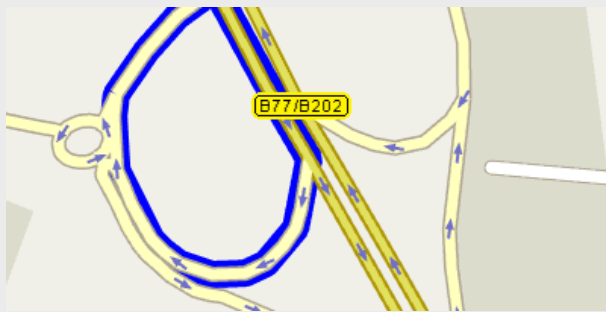

## Routenbeschreibung

	Zeit	km		Anweisung	Straße	Wegpunkt
1	20:49	0.00		Abfahrt von Husumer Str.	Husumer Str.	Heide
						
2	20:49	0.00		Links abbiegen auf Markt (B203), Straßenverlauf folgen für 4,63 km	Markt (B203)	Heide
						
3	20:55	4.63		Den Kreisel an der 2. Ausfahrt Richtung Rendsburger Str. (B203) verlassen, Straßenverlauf folgen für 34,81 km	Rendsburger Str. (B203)	Rendsburger Str.
						
4	21:27	39.44		Rechts abbiegen auf Rendsburger Str. (B202/B203), Straßenverlauf folgen für 2,08 km	Rendsburger Str. (B202/B203)	Fockbek
						
5	21:30	41.52		Rechts abbiegen auf B77/B202, Straßenverlauf folgen für 0,29 km	B77/B202	Rendsburg

6 21:30 41.82  Rechts abbiegen auf B77/B202, Straßenverlauf folgen für 4,26 km B77/B202 Rendsburg

7 21:35 46.08  Die Bundesstraße verlassen, Straßenverlauf folgen (B202) für 0,21 km

8 21:35 46.29  Bei rechts halten auf (B202), Straßenverlauf folgen (B202) für 1,77 km

9 21:37 48.07  Bei die Autobahn Richtung verlassen, Straßenverlauf folgen für 0,66 km

10 21:37 48.73  Links abbiegen auf Am Kamp, Straßenverlauf folgen Am Kamp Osterrönfeld für 0,27 km

11 21:38 49.00  Links abbiegen auf Walter-Zeidler-Str., Straßenverlauf folgen für 0,27 km Walter-Zeidler-Str. Osterrönfeld