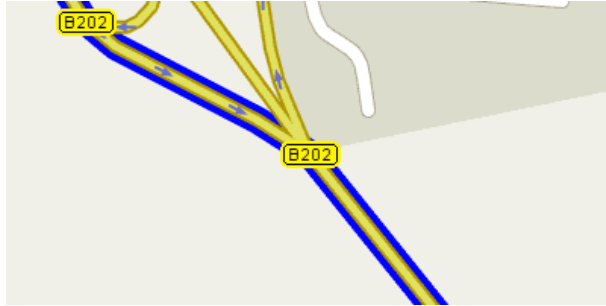

6 21:30 41.82 Rechts abbiegen auf B77/B202, Straßenverlauf folgen für 4,26 km B77/B202 Rendsburg