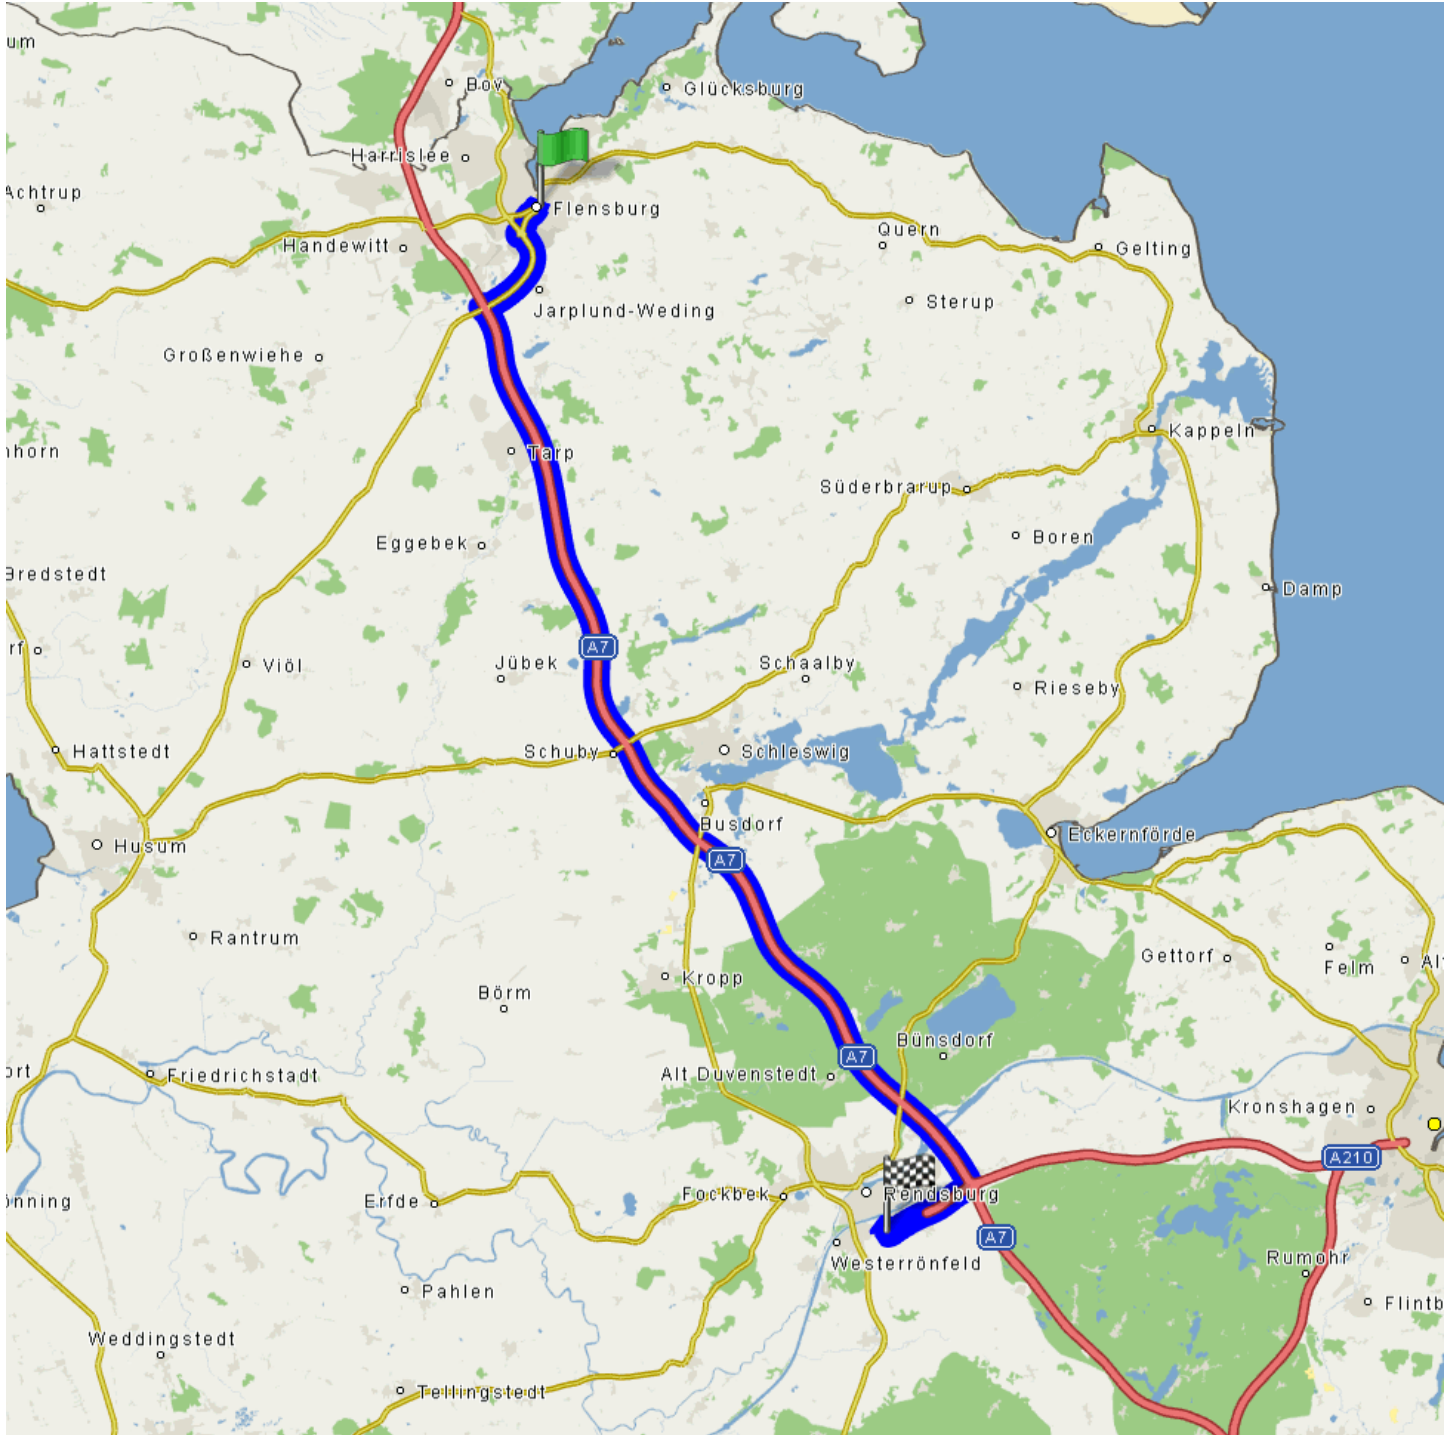

# Ihre Route

## Statistik

Route von: Flensburg (D)

nach: Walter-Zeidler-Strasse 19, Osterrönfeld (D)

Distanz: 68.83 km | Dauer: ca. 48 Minuten

Routenbeschreibung					
	Zeit	km	Anweisung	Straße	Wegpunkt
1	20:38	0.00	 Abfahrt von Friedrich-Ebert-Str.	Friedrich-Ebert-Str.	Flensburg
					
2	20:38	0.03	 Zurück auf Friedrich-Ebert-Str. (B199), Straßenverlauf folgen für 1,85 km	Friedrich-Ebert-Str. (B199)	Flensburg
					
3	20:41	1.88	 Rechts abbiegen auf (B200), Straßenverlauf folgen für 5,79 km	(B200)	Flensburg
					
4	20:45	7.67	 Rechts abbiegen auf A7, Straßenverlauf folgen für 0,24 km	A7	AS Flensburg (3)
					
5	20:46	7.90	 Rechts abbiegen auf A7, Straßenverlauf folgen für 54,68 km	A7	AS Flensburg (3)

6 21:18 62.58  Bei Autobahnkreuz Kreuz Rendsburg (3)(9) die Autobahn Richtung A210 verlassen, Straßenverlauf folgen für 0,10 km A210 AK Kreuz Rendsburg (3)(9)

7 21:18 62.68  Bei Autobahnkreuz Kreuz Rendsburg (3)(9) die Autobahn Richtung A210 verlassen, Straßenverlauf folgen für 5,18 km A210 AK Kreuz Rendsburg (3)(9)

8 21:23 67.86  Bei die Autobahn Richtung verlassen, Straßenverlauf folgen für 0,16 km

9 21:23 68.02  Links abbiegen auf , Straßenverlauf folgen für 0,28 km

10 21:24 68.29

Links abbiegen auf Am Kamp, Straßenverlauf folgen für 0,27 km